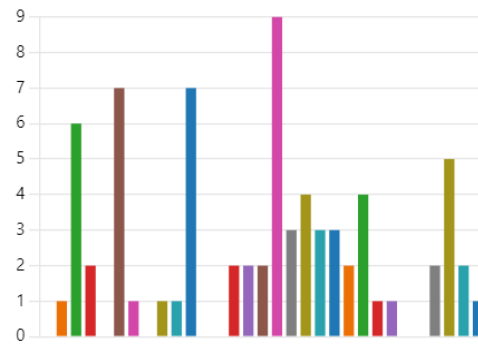

Bilan de participation du 22 au 28 janvier

1. Nombre de personnes participantes par campus

● Lévis	26
● Rimouski	105
● Hors campus	6

2. Proportion des personnes étudiantes et employées

● étudiante	65
● employée	72

3. Personnes employées par service ou département

● Bureau des relations internation...	0
● Bureau du recrutement étudiant	1
● Centre d'apprentissage, réussite...	6
● Décanat de la recherche	2
● Décanat des affaires départeme...	0
● Décanat des études	7
● Département de biologie, chimi...	1
● Département de mathématique...	0
● Département de psychosociolo...	1
● Déparement des lettres et huma...	1
● Département des sciences de la ...	7
● Département sociétés, territoire...	0
● Fondation de l'UQAR	0
● Institut des sciences de la mer	2
● Registrariat	2
● Secrétariat général et vice-recto...	2
● Services à la communauté étudi...	9
● Service à la communauté univer...	3
● Service de la bibliothèque	4
● Service de la formation continue...	3
● Services des communications	3
● Service des finances et des appr...	2
● Service des ressources humaines	4
● Service des technologies de l'inf...	1
● Service des terrains, bâtiments e...	1
● Vice-rectorat à la formation et à...	0
● Vice-rectorat à la planification e...	0
● Vice-rectorat aux ressources hu...	2
● Unités départementales des scie...	5
● Unités départementales des scie...	2
● Rectorat	1