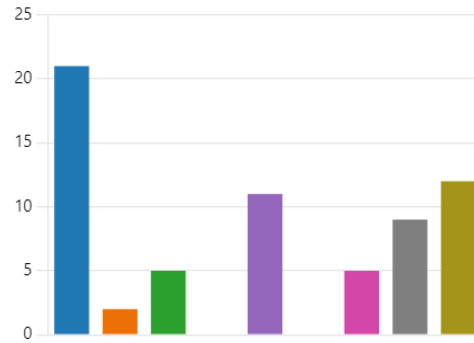

4. Personnes étudiantes par programme

● Département de biologie, chimi...	21
● Département de mathématique...	2
● Département de psychosociolo...	5
● Département des lettres et huma...	0
● Département des sciences de la ...	11
● Département sociétés, territoire...	0
● Institut des sciences de la mer	5
● Unités départementales des scie...	9
● Unités départementales des scie...	12