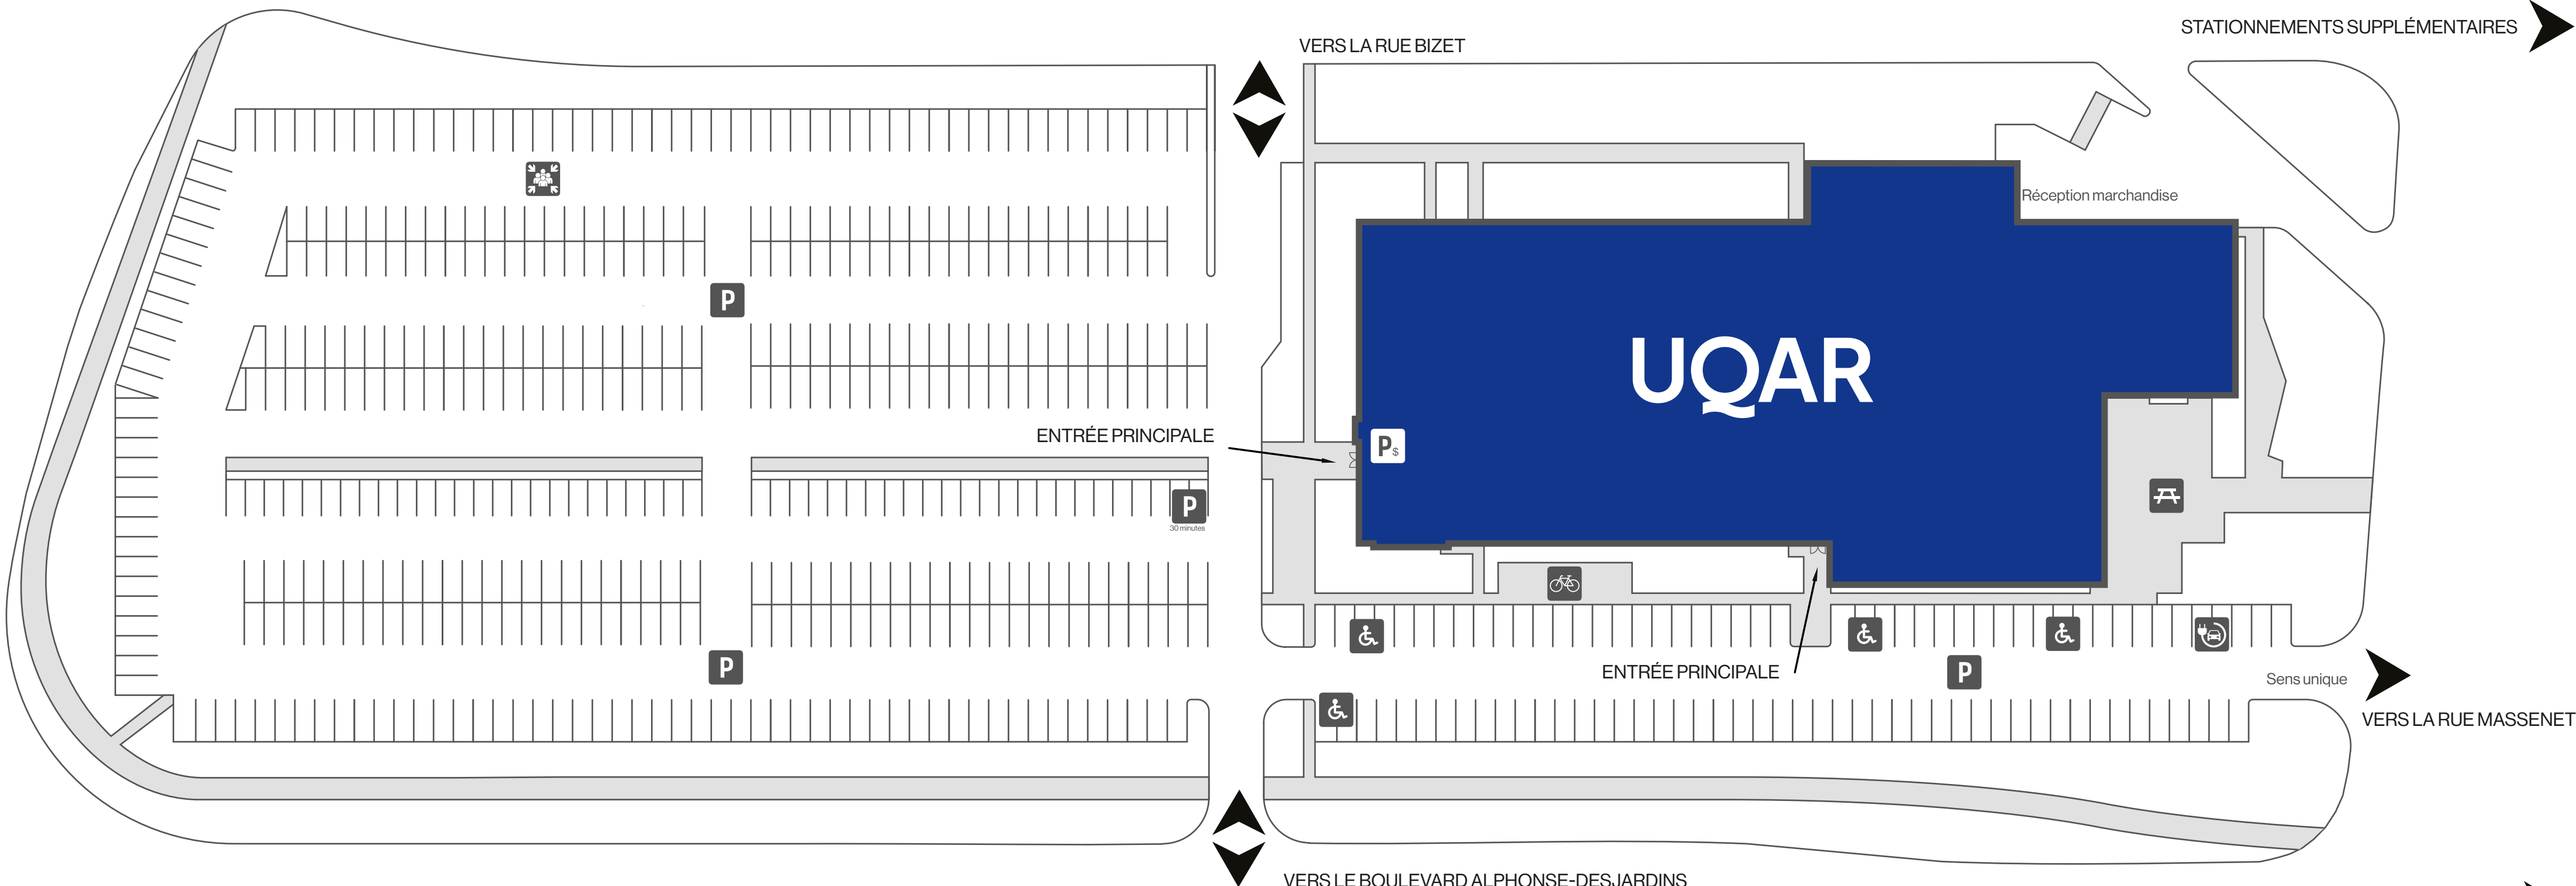

4^e niveau

Départements et unités départementales

	Sciences de la santé (département)	4000
	Travail social (module)	4054

Services

	Salle corporative	4032
	Salle d'études / Halte allaitement	4052

Plan extérieur du centre sportif

VERS LA RUE MASSENET

UQAR, 1595, BOULEVARD ALPHONSE-DESJARDINS

VERS LE BOULEVARD ALPHONSE-DESJARDINS

	Accueil	B-1012
	Gymnase	B-1010
	Palestre danse	B-1006
	Salle d'entraînement	B-1005