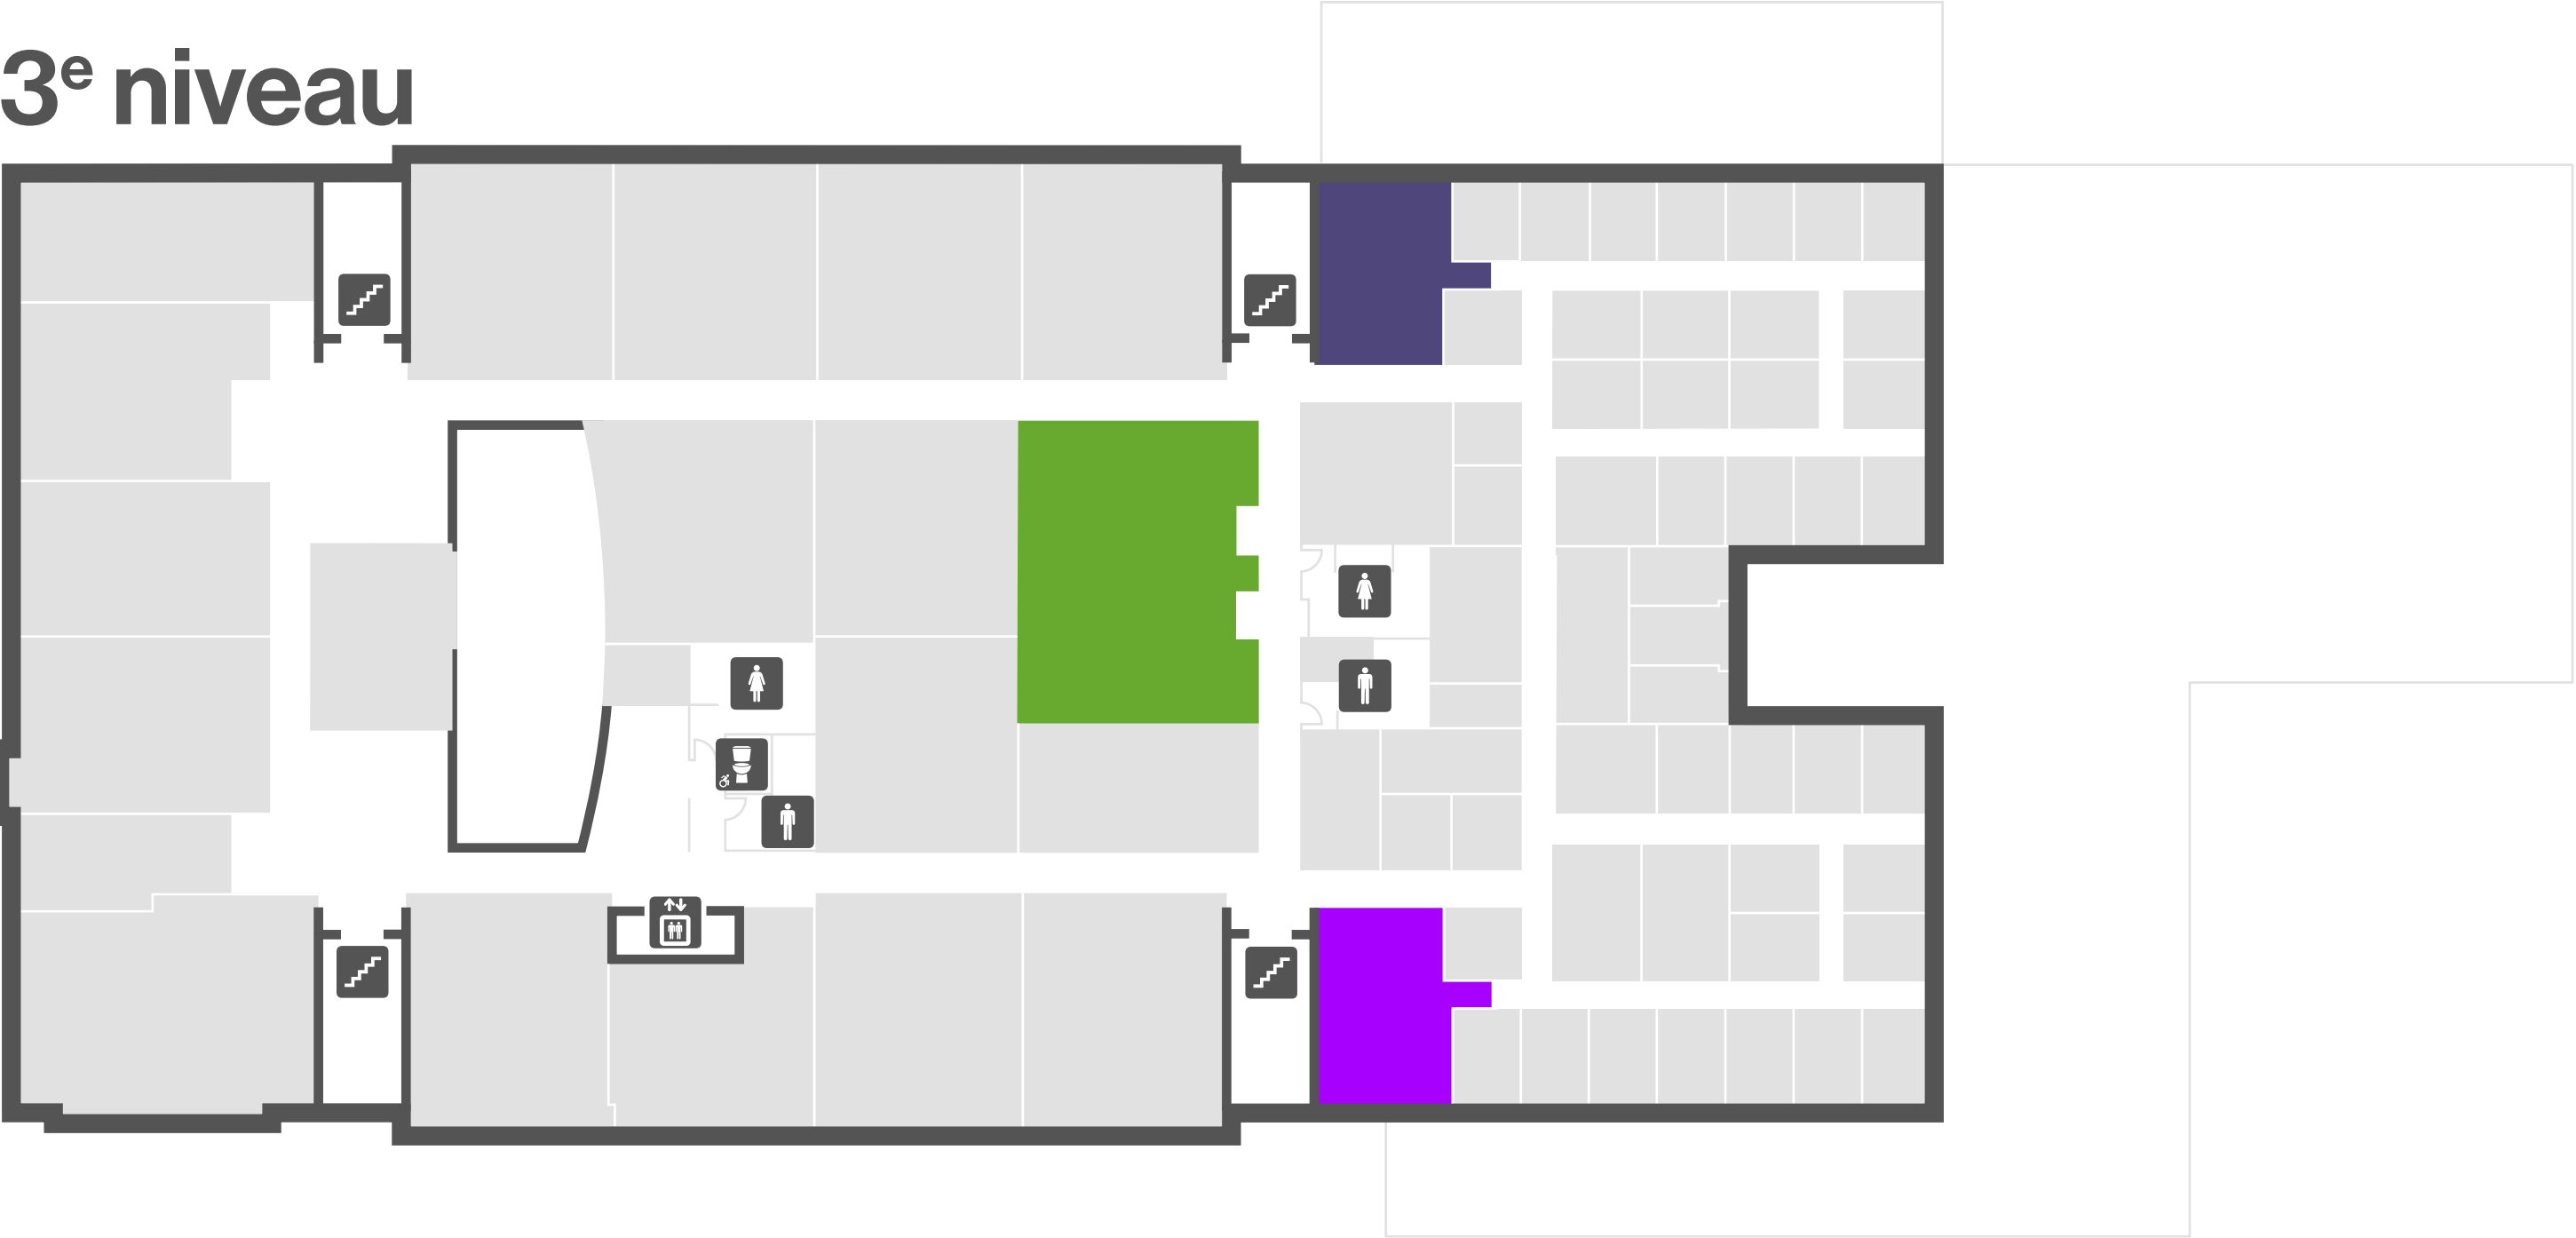

3e niveau

Départements et unités départementales

- Sciences de l'éducation (module) 3108
- Sciences de l'éducation (unité départementale) 3052

Services

- Salle d'apprentissage actif 3025
- Toilettes neutres 3033